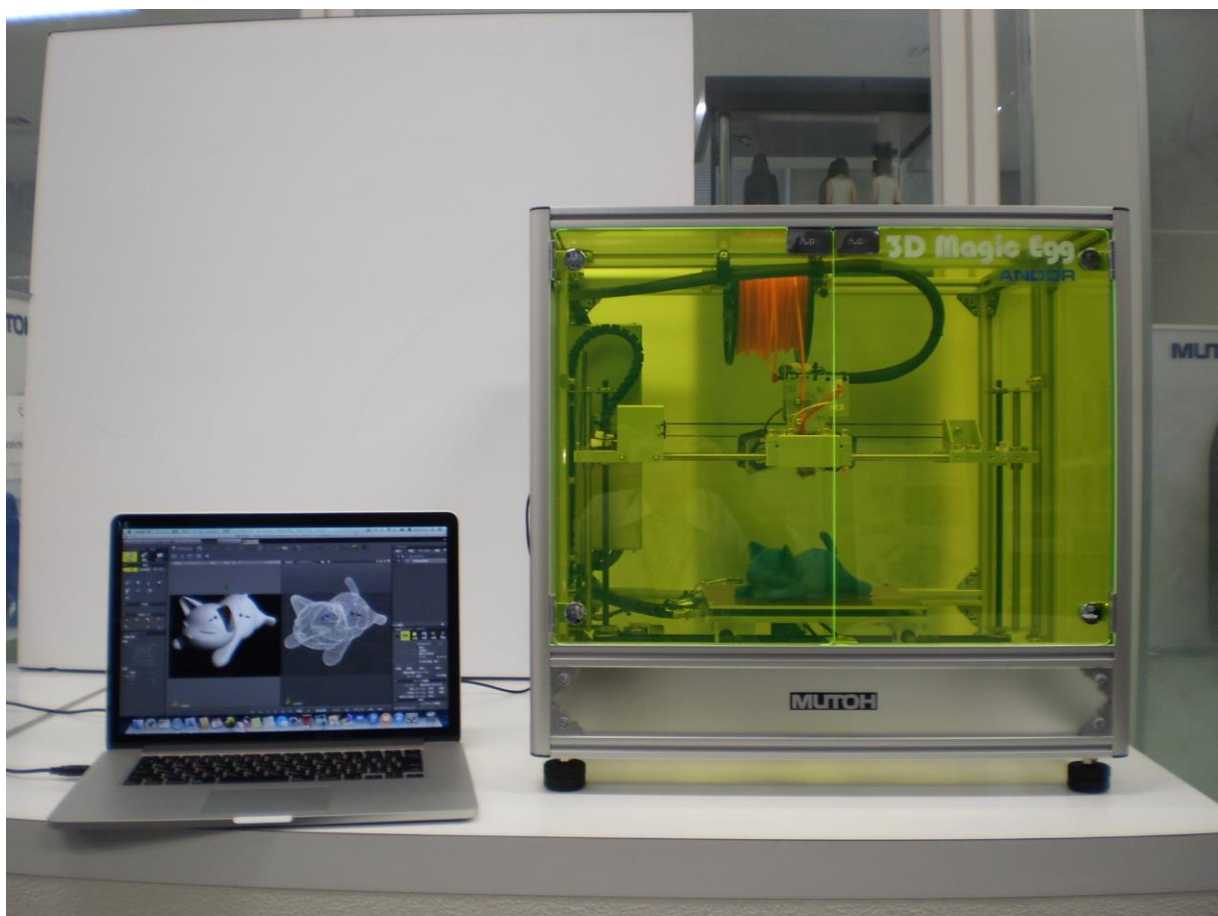

3D Magic Egg <新製品>

アンドール株式会社